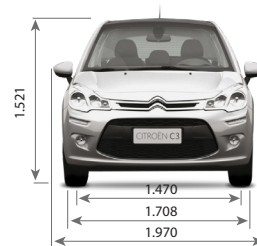

FICHA TÉCNICA

CITROËN C3