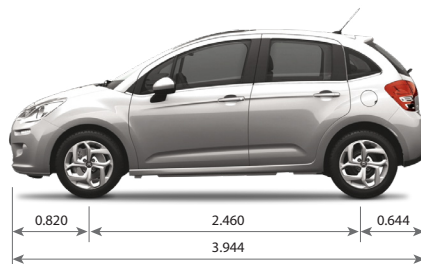

Seguinos en: /citroenarg

INSPIRED BY YOU