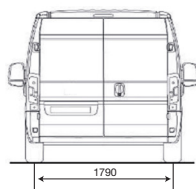

FICHA TÉCNICA

NUEVO CITROËN JUMPER

INSPIRED BY YOU

FICHA TÉCNICA

CITROËN JUMPER

	L2H1 HDI 130 MT6 AM19	L2H2 HDI 130 MT6 AM19	L3H2 HDI 130 MT6 AM19	CHASIS L3 HDI 130 MT6 AM19
CARACTERÍSTICAS TÉCNICAS				
Combustible	Diésel grado 3	Diésel grado 3	Diésel grado 3	Diésel grado 3
Capacidad tanque de combustible (lts)	125	125	125	125
Potencia Máx. (CV/rpm)	130/3.500	130/3.500	130/3.500	130/3.500
Par Motor (Nm/rpm)	320/2.000	320/2.000	320/2.000	320/2.000
Cilindrada (cm³)	2.198	2.198	2.198	2.198
Caja de velocidades	Manual de 6	Manual de 6	Manual de 6	Manual de 6
Velocidad máxima (Km/h)	155	150	150	155
Dimensiones de rodado (auxilio de chapa mismas dimensiones)	225/75 R16C	225/75 R16C	225/75 R16C	225/75 R16C
Peso bruto total (kg) PTAC	3.500	3.500	3.500	3.500
Peso en orden de marcha (kg)	2.122	2.147	2.207	1.770
Carga útil (kg)	1.600	1.600	1.600	1.805
Caja de carga - largo (mm)	3.120	3.120	3.705	-
Caja de carga - ancho (mm)	1.870	1.870	1.870	-
Caja de carga - alto (mm)	1.662	1.932	1.932	-
Volumen de carga (m³)	10,0	11,5	13,0	-
Puerta lateral corredera ancho-alto (mm)	1.250/1.485	1.250/1.755	1.250/1.755	-
Puertas traseras ancho/alto (mm)	1.562/1.520	1.562/1.790	1.562/1.790	-
Garantía 2 años con kilometraje ilimitado	SI	SI	SI	SI
SEGURIDAD				
Frenos ABS	SI	SI	SI	SI
Control de Estabilidad (ESP) y Control de Tracción (ASR)	SI	SI	SI	SI
Ayuda al Arranque en Pendiente	SI	SI	SI	SI
Airbags frontales conductor y pasajero	SI	SI	SI	SI
Faros Antiniebla Delanteros y Traseros	SI	SI	SI	SI
Inmovilizador de motor	SI	SI	SI	SI
Cinturones de seguridad delanteros inerciales	SI	SI	SI	SI
Ganchos para sujeción de carga	SI	SI	SI	-
Panel divisor cabina / zona de carga	SI	SI	SI	-
CONFORT				
Dirección Asistida	SI	SI	SI	SI
Columna de Dirección Regulable en Altura	SI	SI	SI	SI
Asiento Conductor con Regulación en Altura y Apoya Brazos	SI	SI	SI	SI
Asiento Delantero Conductor + 2 Acompañantes	SI	SI	SI	SI
Limitador y Regulador de Velocidad	SI	SI	SI	SI
Radio MP3/AUX/USB/Bluetooth®, con mandos al volante	SI	SI	SI	SI
Aire Acondicionado	SI	SI	SI	SI
Levantavidrios Delanteros Eléctricos	SI	SI	SI	SI
Espejos Exteriores con Regulación Eléctrica	SI	SI	SI	SI
Cierre centralizado con mando a distancia selectivo	SI	SI	SI	SI
Toma 12V	SI	SI	SI	SI
Guantera con tapa y llave	SI	SI	SI	SI
Guardaobjetos	SI	SI	SI	SI
Portavasos y Tableta de Escritorio Móvil	SI	SI	SI	SI
Indicador intervalos mantenimiento	SI	SI	SI	SI
Iluminación en zona de carga	SI	SI	SI	-
Puerta Lateral Corredera Derecha Manual	SI	SI	SI	-
Puertas Traseras batientes con apertura hasta 270°	SI	SI	SI	-
Regulación Interna de Luces	SI	SI	SI	SI
Tapizados	Tela	Tela	Tela	Tela
ESTILO				
Llantas	Acero	Acero	Acero	Acero
Paragolpes y molduras	Color Negro	Color Negro	Color Negro	Color Negro