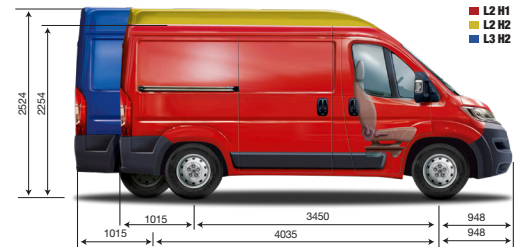

FICHA TÉCNICA

NUEVO CITROËN JUMPER

INSPIRED BY YOU

FICHA TÉCNICA

CITROËN JUMPER

	L2H1 HDI 130 MT6 AM19	L2H2 HDI 130 MT6 AM19	L3H2 HDI 130 MT6 AM19	CHASIS L3 HDI 130 MT6 AM19
CARACTERÍSTICAS TÉCNICAS				
Combustible	Diésel grado 3	Diésel grado 3	Diésel grado 3	Diésel grado 3
Capacidad tanque de combustible (lts)	125	125	125	125
Potencia Máx. (CV/rpm)	130/3.500	130/3.500	130/3.500	130/3.500
Par Motor (Nm/rpm)	320/2.000	320/2.000	320/2.000	320/2.000
Cilindrada (cm³)	2.198	2.198	2.198	2.198
Caja de velocidades	Manual de 6	Manual de 6	Manual de 6	Manual de 6
Velocidad máxima (Km/h)	155	150	150	155
Dimensiones de rodado (auxilio de chapa mismas dimensiones)	225/75 R16C	225/75 R16C	225/75 R16C	225/75 R16C
Peso bruto total (kg) PTAC	3.500	3.500	3.500	3.500
Peso en orden de marcha (kg)	2.122	2.147	2.207	1.770
Carga útil (kg)	1.600	1.600	1.600	1.805
Caja de carga - largo (mm)	3.120	3.120	3.705	-
Caja de carga - ancho (mm)	1.870	1.870	1.870	-
Caja de carga - alto (mm)	1.662	1.932	1.932	-
Volumen de carga (m³)	10,0	11,5	13,0	-
Puerta lateral corredera ancho-alto (mm)	1.250/1.485	1.250/1.755	1.250/1.755	-
Puertas traseras ancho/alto (mm)	1.562/1.520	1.562/1.790	1.562/1.790	-
Garantía 2 años con kilometraje ilimitado	SI	SI	SI	SI
SEGURIDAD				
Frenos ABS	SI	SI	SI	SI
Control de Estabilidad (ESP) y Control de Tracción (ASR)	SI	SI	SI	SI
Ayuda al Arranque en Pendiente	SI	SI	SI	SI
Airbags frontales conductor y pasajero	SI	SI	SI	SI
Faros Antiniebla Delanteros y Traseros	SI	SI	SI	SI
Inmovilizador de motor	SI	SI	SI	SI
Cinturones de seguridad delanteros inerciales	SI	SI	SI	SI
Ganchos para sujeción de carga	SI	SI	SI	-
Panel divisor cabina / zona de carga	SI	SI	SI	-
CONFORT				
Dirección Asistida	SI	SI	SI	SI
Columna de Dirección Regulable en Altura	SI	SI	SI	SI
Asiento Conductor con Regulación en Altura y Apoya Brazos	SI	SI	SI	SI
Asiento Delantero Conductor + 2 Acompañantes	SI	SI	SI	SI
Limitador y Regulador de Velocidad	SI	SI	SI	SI
Radio MP3/AUX/USB/Bluetooth®, con mandos al volante	SI	SI	SI	SI
Aire Acondicionado	SI	SI	SI	SI
Levantavidrios Delanteros Eléctricos	SI	SI	SI	SI
Espejos Exteriores con Regulación Eléctrica	SI	SI	SI	SI
Cierre centralizado con mando a distancia selectivo	SI	SI	SI	SI
Toma 12V	SI	SI	SI	SI
Guantera con tapa y llave	SI	SI	SI	SI
Guardaobjetos	SI	SI	SI	SI
Portavasos y Tableta de Escritorio Móvil	SI	SI	SI	SI
Indicador intervalos mantenimiento	SI	SI	SI	SI
Iluminación en zona de carga	SI	SI	SI	-
Puerta Lateral Corredera Derecha Manual	SI	SI	SI	-
Puertas Traseras batientes con apertura hasta 270°	SI	SI	SI	-
Regulación Interna de Luces	SI	SI	SI	SI
Tapizados	Tela	Tela	Tela	Tela
ESTILO				
Llantas	Acero	Acero	Acero	Acero
Paragolpes y molduras	Color Negro	Color Negro	Color Negro	Color Negro