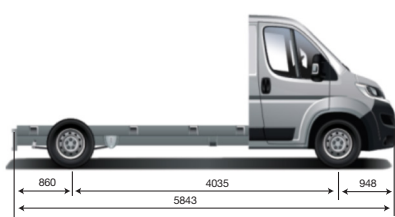

FICHA TÉCNICA

NUEVO CITROËN JUMPER

INSPIRED BY YOU

FICHA TÉCNICA

CITROËN JUMPER

	L2H1 HDI 130 MT6 AM19	L2H2 HDI 130 MT6 AM19	L3H2 HDI 130 MT6 AM19	CHASIS L3 HDI 130 MT6 AM19
CARACTERÍSTICAS TÉCNICAS				
Combustible	Diésel grado 3	Diésel grado 3	Diésel grado 3	Diésel grado 3
Capacidad tanque de combustible (lts)	125	125	125	125
Potencia Máx. (CV/rpm)	130/3.500	130/3.500	130/3.500	130/3.500
Par Motor (Nm/rpm)	320/2.000	320/2.000	320/2.000	320/2.000
Cilindrada (cm³)	2.198	2.198	2.198	2.198
Caja de velocidades	Manual de 6	Manual de 6	Manual de 6	Manual de 6
Velocidad máxima (Km/h)	155	150	150	155
Dimensiones de rodado (auxilio de chapa mismas dimensiones)	225/75 R16C	225/75 R16C	225/75 R16C	225/75 R16C
Peso bruto total (kg) PTAC	3.500	3.500	3.500	3.500
Peso en orden de marcha (kg)	2.122	2.147	2.207	1.770
Carga útil (kg)	1.600	1.600	1.600	1.805
Caja de carga - largo (mm)	3.120	3.120	3.705	-
Caja de carga - ancho (mm)	1.870	1.870	1.870	-
Caja de carga - alto (mm)	1.662	1.932	1.932	-
Volumen de carga (m³)	10,0	11,5	13,0	-
Puerta lateral corredera ancho-alto (mm)	1.250/1.485	1.250/1.755	1.250/1.755	-
Puertas traseras ancho/alto (mm)	1.562/1.520	1.562/1.790	1.562/1.790	-
Garantía 2 años con kilometraje ilimitado	SI	SI	SI	SI
SEGURIDAD				
Frenos ABS	SI	SI	SI	SI
Control de Estabilidad (ESP) y Control de Tracción (ASR)	SI	SI	SI	SI
Ayuda al Arranque en Pendiente	SI	SI	SI	SI
Airbags frontales conductor y pasajero	SI	SI	SI	SI
Faros Antiniebla Delanteros y Traseros	SI	SI	SI	SI
Inmovilizador de motor	SI	SI	SI	SI
Cinturones de seguridad delanteros inerciales	SI	SI	SI	SI
Ganchos para sujeción de carga	SI	SI	SI	-
Panel divisor cabina / zona de carga	SI	SI	SI	-
CONFORT				
Dirección Asistida	SI	SI	SI	SI
Columna de Dirección Regulable en Altura	SI	SI	SI	SI
Asiento Conductor con Regulación en Altura y Apoya Brazos	SI	SI	SI	SI
Asiento Delantero Conductor + 2 Acompañantes	SI	SI	SI	SI
Limitador y Regulador de Velocidad	SI	SI	SI	SI
Radio MP3/AUX/USB/Bluetooth®, con mandos al volante	SI	SI	SI	SI
Aire Acondicionado	SI	SI	SI	SI
Levantavidrios Delanteros Eléctricos	SI	SI	SI	SI
Espejos Exteriores con Regulación Eléctrica	SI	SI	SI	SI
Cierre centralizado con mando a distancia selectivo	SI	SI	SI	SI
Toma 12V	SI	SI	SI	SI
Guantera con tapa y llave	SI	SI	SI	SI
Guardaobjetos	SI	SI	SI	SI
Portavasos y Tableta de Escritorio Móvil	SI	SI	SI	SI
Indicador intervalos mantenimiento	SI	SI	SI	SI
Iluminación en zona de carga	SI	SI	SI	-
Puerta Lateral Corredera Derecha Manual	SI	SI	SI	-
Puertas Traseras batientes con apertura hasta 270°	SI	SI	SI	-
Regulación Interna de Luces	SI	SI	SI	SI
Tapizados	Tela	Tela	Tela	Tela
ESTILO				
Llantas	Acero	Acero	Acero	Acero
Paragolpes y molduras	Color Negro	Color Negro	Color Negro	Color Negro