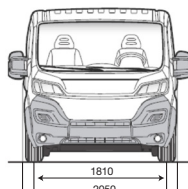

FICHA TÉCNICA

NUEVO CITROËN JUMPER

INSPIRED BY YOU

FICHA TÉCNICA

CITROËN JUMPER

	L2H1 HDI 130 MT6 AM19	L2H2 HDI 130 MT6 AM19	L3H2 HDI 130 MT6 AM19	CHASIS L3 HDI 130 MT6 AM19
CARACTERÍSTICAS TÉCNICAS				
Combustible	Diésel grado 3	Diésel grado 3	Diésel grado 3	Diésel grado 3
Capacidad tanque de combustible (lts)	125	125	125	125
Potencia Máx. (CV/rpm)	130/3.500	130/3.500	130/3.500	130/3.500
Par Motor (Nm/rpm)	320/2.000	320/2.000	320/2.000	320/2.000
Cilindrada (cm³)	2.198	2.198	2.198	2.198
Caja de velocidades	Manual de 6	Manual de 6	Manual de 6	Manual de 6
Velocidad máxima (Km/h)	155	150	150	155
Dimensiones de rodado (auxilio de chapa mismas dimensiones)	225/75 R16C	225/75 R16C	225/75 R16C	225/75 R16C
Peso bruto total (kg) PTAC	3.500	3.500	3.500	3.500
Peso en orden de marcha (kg)	2.122	2.147	2.207	1.770
Carga útil (kg)	1.600	1.600	1.600	1.805
Caja de carga - largo (mm)	3.120	3.120	3.705	-
Caja de carga - ancho (mm)	1.870	1.870	1.870	-
Caja de carga - alto (mm)	1.662	1.932	1.932	-
Volumen de carga (m³)	10,0	11,5	13,0	-
Puerta lateral corredera ancho-alto (mm)	1.250/1.485	1.250/1.755	1.250/1.755	-
Puertas traseras ancho/alto (mm)	1.562/1.520	1.562/1.790	1.562/1.790	-
Garantía 2 años con kilometraje ilimitado	SI	SI	SI	SI
SEGURIDAD				
Frenos ABS	SI	SI	SI	SI
Control de Estabilidad (ESP) y Control de Tracción (ASR)	SI	SI	SI	SI
Ayuda al Arranque en Pendiente	SI	SI	SI	SI
Airbags frontales conductor y pasajero	SI	SI	SI	SI
Faros Antiniebla Delanteros y Traseros	SI	SI	SI	SI
Inmovilizador de motor	SI	SI	SI	SI
Cinturones de seguridad delanteros inerciales	SI	SI	SI	SI
Ganchos para sujeción de carga	SI	SI	SI	-
Panel divisor cabina / zona de carga	SI	SI	SI	-
CONFORT				
Dirección Asistida	SI	SI	SI	SI
Columna de Dirección Regulable en Altura	SI	SI	SI	SI
Asiento Conductor con Regulación en Altura y Apoya Brazos	SI	SI	SI	SI
Asiento Delantero Conductor + 2 Acompañantes	SI	SI	SI	SI
Limitador y Regulador de Velocidad	SI	SI	SI	SI
Radio MP3/AUX/USB/Bluetooth®, con mandos al volante	SI	SI	SI	SI
Aire Acondicionado	SI	SI	SI	SI
Levantavidrios Delanteros Eléctricos	SI	SI	SI	SI
Espejos Exteriores con Regulación Eléctrica	SI	SI	SI	SI
Cierre centralizado con mando a distancia selectivo	SI	SI	SI	SI
Toma 12V	SI	SI	SI	SI
Guantera con tapa y llave	SI	SI	SI	SI
Guardaobjetos	SI	SI	SI	SI
Portavasos y Tableta de Escritorio Móvil	SI	SI	SI	SI
Indicador intervalos mantenimiento	SI	SI	SI	SI
Iluminación en zona de carga	SI	SI	SI	-
Puerta Lateral Corredera Derecha Manual	SI	SI	SI	-
Puertas Traseras batientes con apertura hasta 270°	SI	SI	SI	-
Regulación Interna de Luces	SI	SI	SI	SI
Tapizados	Tela	Tela	Tela	Tela
ESTILO				
Llantas	Acero	Acero	Acero	Acero
Paragolpes y molduras	Color Negro	Color Negro	Color Negro	Color Negro